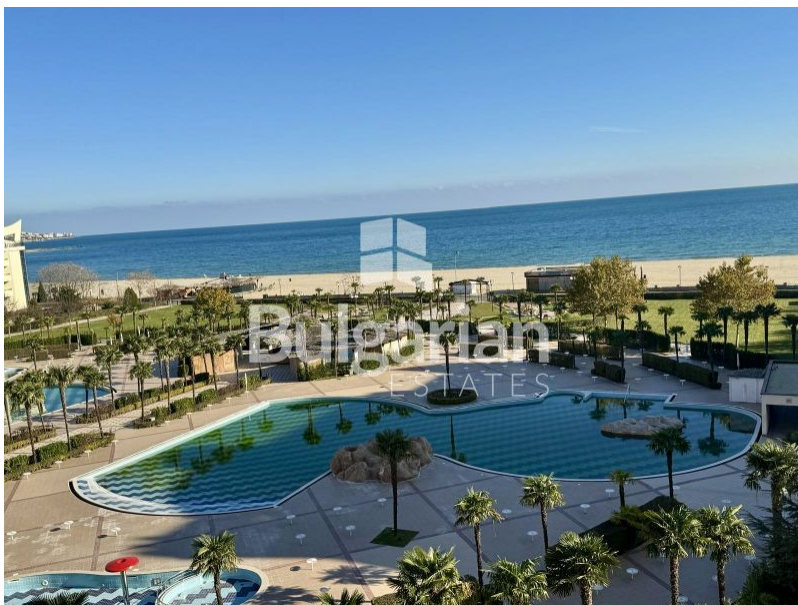

Апартамент на първа линия с гледка море

Слънчев Бряг - комплекс Маджестик

Цена: € 112 000.00

Местоположение : България , област Бургас , к. к.
Слънчев бряг

Тип на имота: Апартаменти Двустаен

Обща площ: 83.00 м²

Двор: Не етаж: 5 спални: 1

Реф.номер: VSB 902